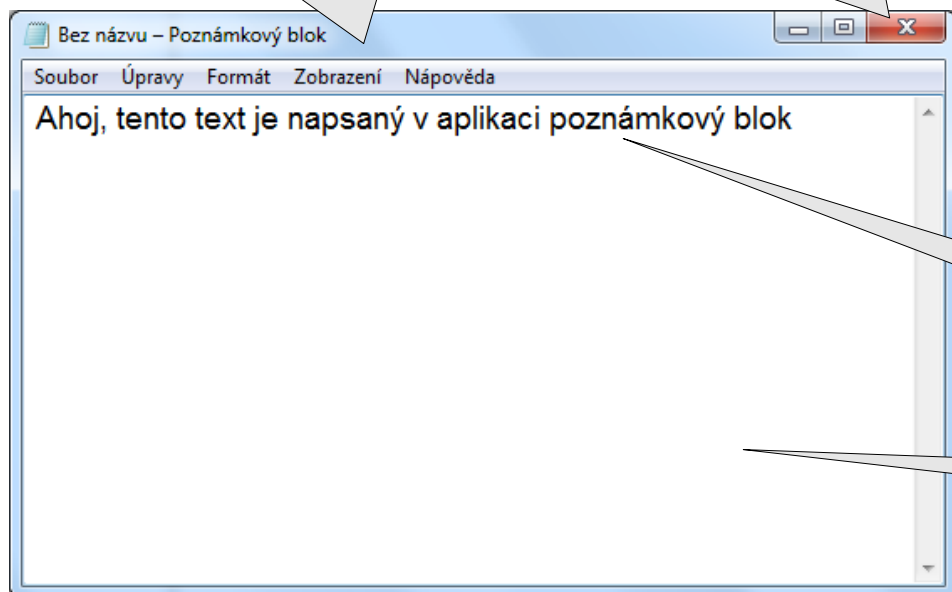

Aplikace „Poznámkový blok“ je jednoduchá aplikace pro psaní textu. Je vhodná pro učení se s klávesnicí a najdeme jí v každém počítači. Pokud jí nemáme umístěnu na ploše nebo jinde, odkud jsme schopni jí snadno spustit, můžeme jí vždy spustit pomocí hlavní nabídky.

**1** **1** Klikneme na tlačítko hlavní nabídky vlevo dole na spodním panelu (1), zobrazí se hlavní nabídka.

**1** **2** Klikneme na položku „Všechny programy“ (2), zobrazí se kompletní nabídka programů v počítači.

**1** **3** Pomocí kolečka myši posuneme zobrazenou nabídku tak, abychom viděli složku s názvem „Příslušenství“ a na tuto složku klikneme (3). Zobrazí se nám obsah složky.

Titulek okna, vidíme nápis „Poznámkový blok“.

Křížek pro ukončení aplikace.

**1** **4** Ve složce „Příslušenství“ je k dispozici aplikace „Poznámkový blok“. Klikneme na ní (4) a aplikace se spustí. Hlavní nabídka se automaticky zavře.

Napsaný text.