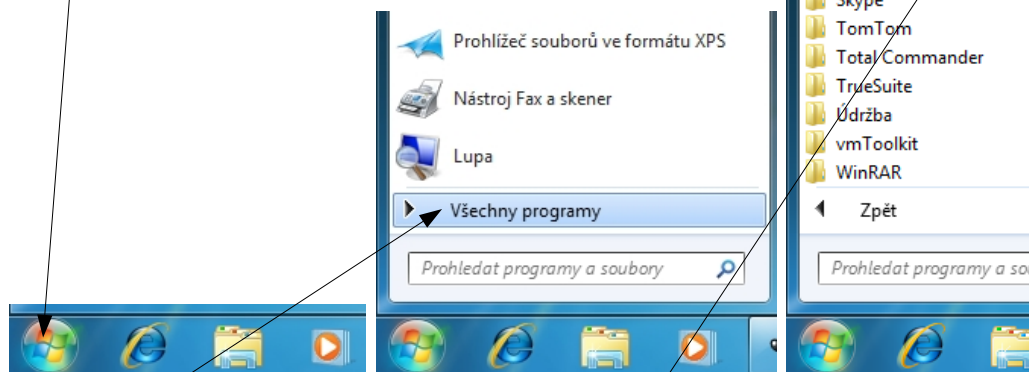

Aplikace „Poznámkový blok“ je jednoduchá aplikace pro psaní textu. Je vhodná pro učení se s klávesnicí a najdeme jí v každém počítači. Pokud jí nemáme umístěnu na ploše nebo jinde, odkud jsme schopni jí snadno spustit, můžeme jí vždy spustit pomocí hlavní nabídky.

**1** **1** Klikneme na tlačítko hlavní nabídky vlevo dole na spodním panelu (1), zobrazí se hlavní nabídka.

**1** **2** Klikneme na položku „Všechny programy“ (2), zobrazí se kompletní nabídka programů v počítači.

**1** **3** Pomocí kolečka myši posuneme zobrazenou nabídku tak, abychom viděli složku s názvem „Příslušenství“ a na tuto složku klikneme (3). Zobrazí se nám obsah složky.

Titulek okna, vidíme nápis „Poznámkový blok“.

Křížek pro ukončení aplikace.

**1** **4** Ve složce „Příslušenství“ je k dispozici aplikace „Poznámkový blok“. Klikneme na ní (4) a aplikace se spustí. Hlavní nabídka se automaticky zavře.

Napsaný text.