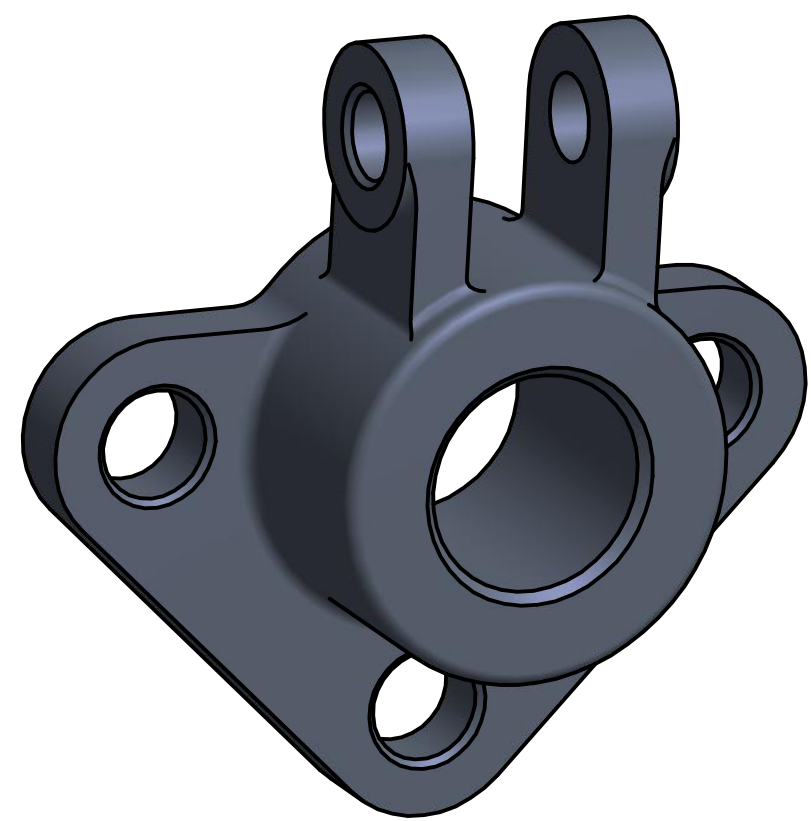

VYTVOŘENO VE VÝUKOVÉM PRODUKTU SPOLEČNOSTI AUTODESK

VYTVOŘENO VE VÝUKOVÉM PRODUKTU SPOLEČNOSTI AUTODESK

Kreslil marie_olehlova	Kontroloval	Schválil	Datum	Datum 3.2.2012	M 1:1
			držák		Vydání
					List